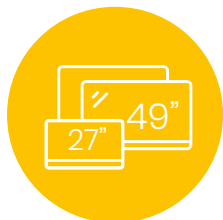

VIP

2 × 49" МОНІТОРИ
1 × 27" МУЛЬТИТАЧ-МОНІТОР