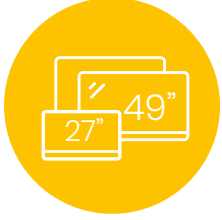

VIP

2 x 49" MONİTÖR
1 x MULTITOUCH
27" MONİTÖR