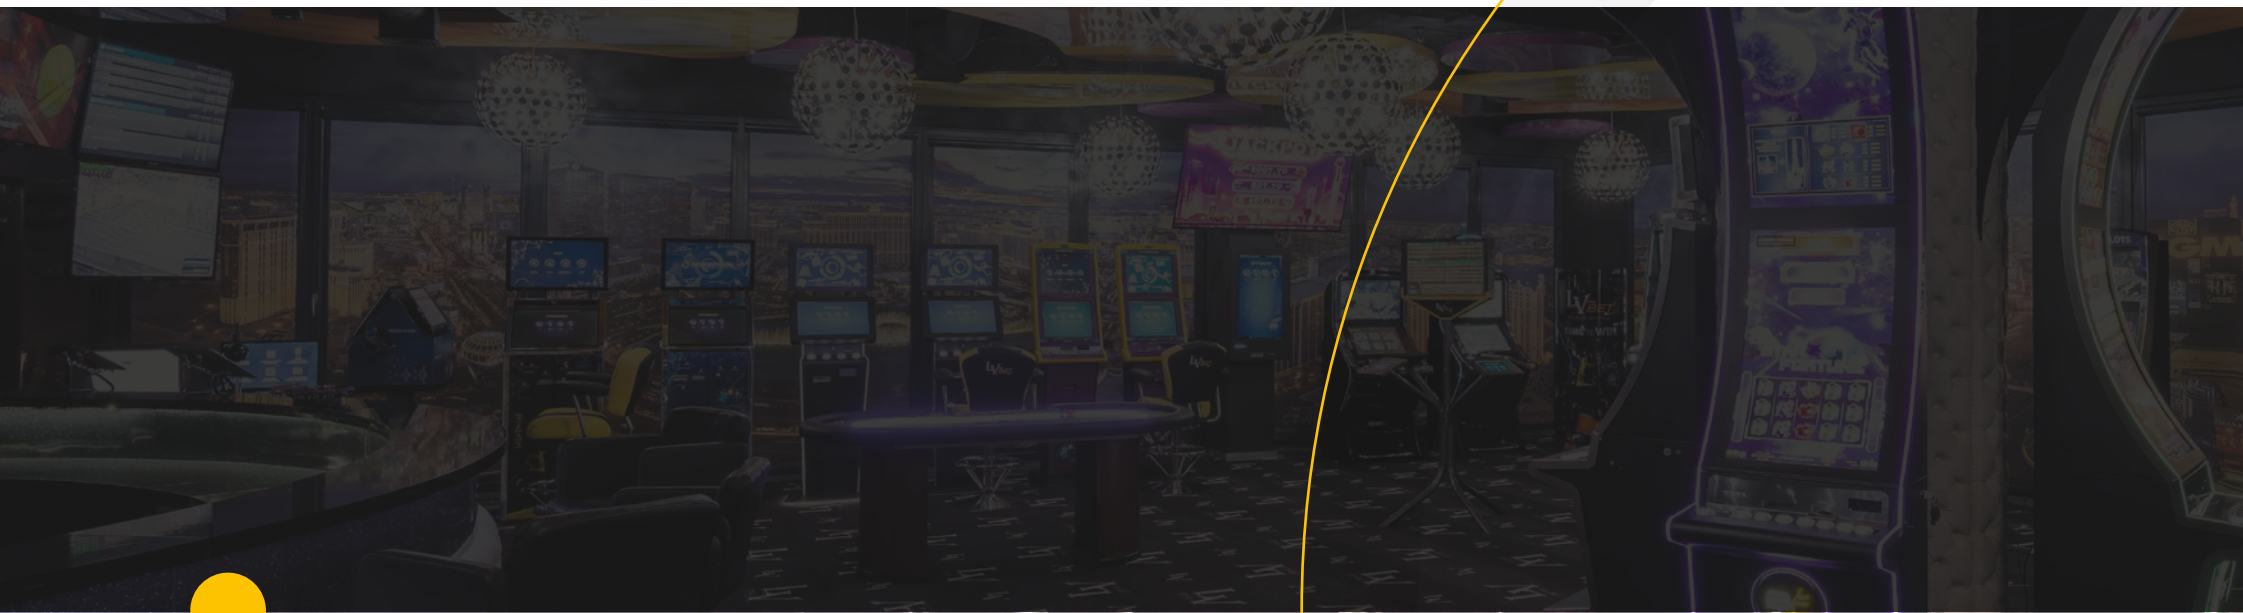

Koristeći najnovije tehnologije, znanja, iskustva najboljih stručnjaka i odlično poznavanje industrije, u mogućnosti smo da ispunimo najzahtevnija očekivanja i pružimo sveobuhvatan, usavršen i jedinstven proizvod.

Svi uređaji predstavljeni u ponudi proizvedeni su u celosti u našoj fabrici u Poljskoj i sertifikovani za: Veliku Britaniju, Nemačku, Švajcarsku, Rumuniju i Letoniju.

Složenost i višedimenzionalnost aktivnosti Bee-Fee Group stavlja nas na vodeću poziciju među poljskim programerima i proizvođačima softvera i mašina.

U grupi Bee-Fee znamo da je pravim pristupom sve i svašta moguće postići.