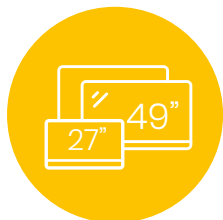

VIP

2 × MONITOR 49"
1 × VIELOPUKTOVI
MONITOR 27"