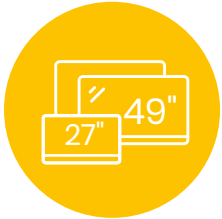

VIP

2 x 49" მონიტორი
1 x მრავლობითი
27" მონიტორი