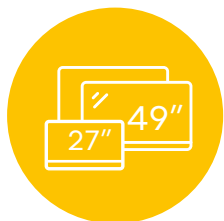

VIP

2 x MONITOR 49"
1 x VIELOPUKTOVI
MONITOR 27"