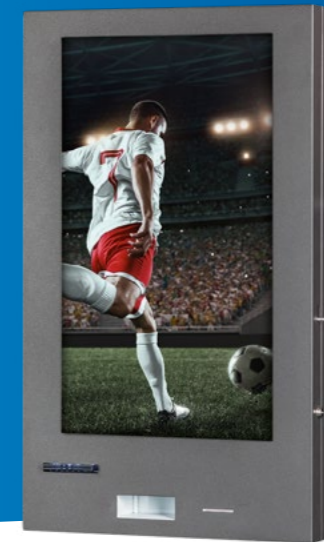

DIMENZIJE (šir./dub./vis.):

605/400/1750 mm

TEŽINA:

70 kg (u zavisnosti od konfiguracije)

TERMINAL T3

TERMINAL T4

TERMINALI T3 i T4 su naši najnoviji uređaji koji služe za sportsko i virtualno sportsko klađenje. T3, koji se kolokvijalno naziva i FAST BET, je uređaj na kojim je provera kurseva i klađenje veoma pojednostavljeno a sam proces je intuitivan i organizovan u svega nekoliko koraka. Oba terminala sadrže i akceptor gotovine, rezervni sistem za napajanje UPS, kao i WiFi mrežu.